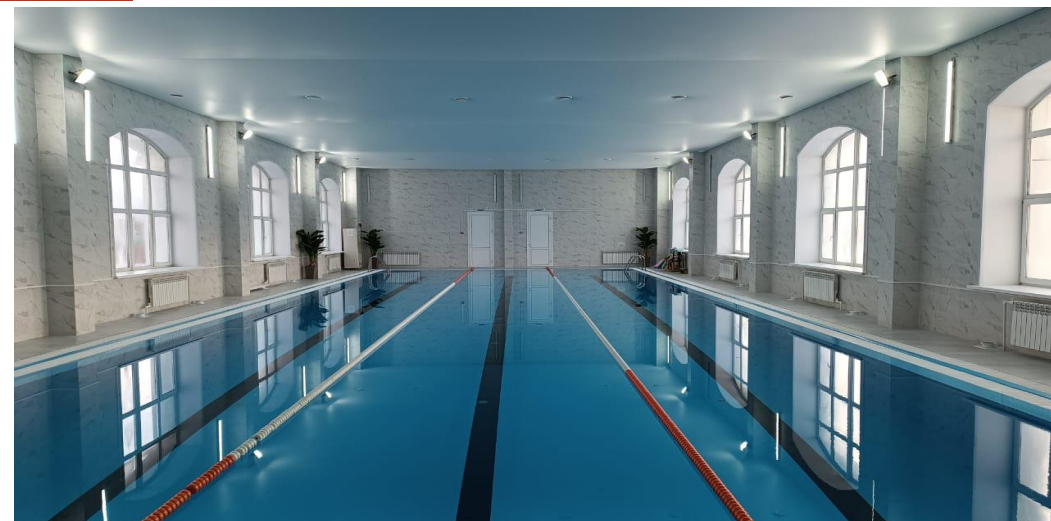

## **Объекты для проживания и досуга:**

- Семиэтажное здание – рассчитанное для размещения до 90 человек при полной заполняемости. Дети проживают на 4, 5, и 6 этажах.
- Благоустроенные комнаты рассчитаны на 2-4 человек, что обеспечивает комфорт и личное пространство для каждого ребенка.
- На третьем этаже, для отдыха, расположены комната для вожатых.
- Холлы на этажах служат местом для проведения отрядных мероприятий и общения.
- Каждый этаж оборудован фонтанчиками с питьевой водой.
- **Столовая:**  
Вместимость 90 человек, где организовано полноценное пятиразовое питание с разнообразным, вкусным и полезным меню.
- **Музыкальный зал:** оборудован креслами, стульями, кинопроектором и экраном, который идеально подходит для проведения мероприятий и встреч.

## Спортивные объекты:

- Огороженное футбольное поле – для организации матчей и тренировок;
- Баскетбольная площадка – для любителей баскетбола;
- Волейбольная площадка – место для командных игр;
- Зал ЛФК – место для занятий физической культурой.

## Объекты для водных процедур и отдыха:

Закрытое, отдельно стоящее здание бассейна, соединенное подземным переходом с санаторием, для безопасного перехода детей и комфортного купания в течении всего сезона. Бассейн разделен на 3 дорожки, каждая из которых 25 метров.