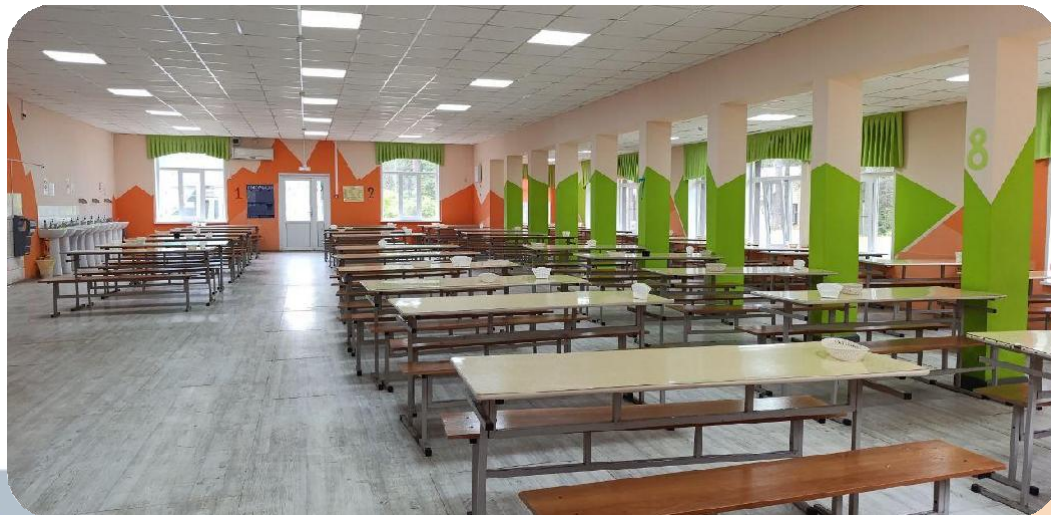

Питание детей

На территории лагеря находится просторная **столовая** с рассадкой на **240 человек**.

Питание предоставляется ООО «Аркада» на основании договора по организации горячего питания в ДОЛ ОЖД. Приготовление блюд осуществляется **по рецептуре** «Сборник рецептур блюд и кулинарных изделий для обучающихся образовательных организаций. Сборник технологических нормативов. Под редакцией члена-корреспондента Российской Академии наук В.Р. Кучмы. Москва, 2016 г» в соответствии с СанПиН 3590 – 20.

В меню представлены блюда, необходимые для роста и развития детского организма, а также фрукты, соки, конфеты, печенье, пицца. Один раз в смену для ребят проводится **праздник "Шоколадная фабрика"** с угощением сладкими блюдами и шоколадом. В день рождения для отряда именинника **выпекается пирог** с фруктовой начинкой

Питание детей осуществляется **5 раз в день**: завтрак, обед, полдник, ужин, сонник. Контроль питания осуществляет **диетсестра лагеря**.