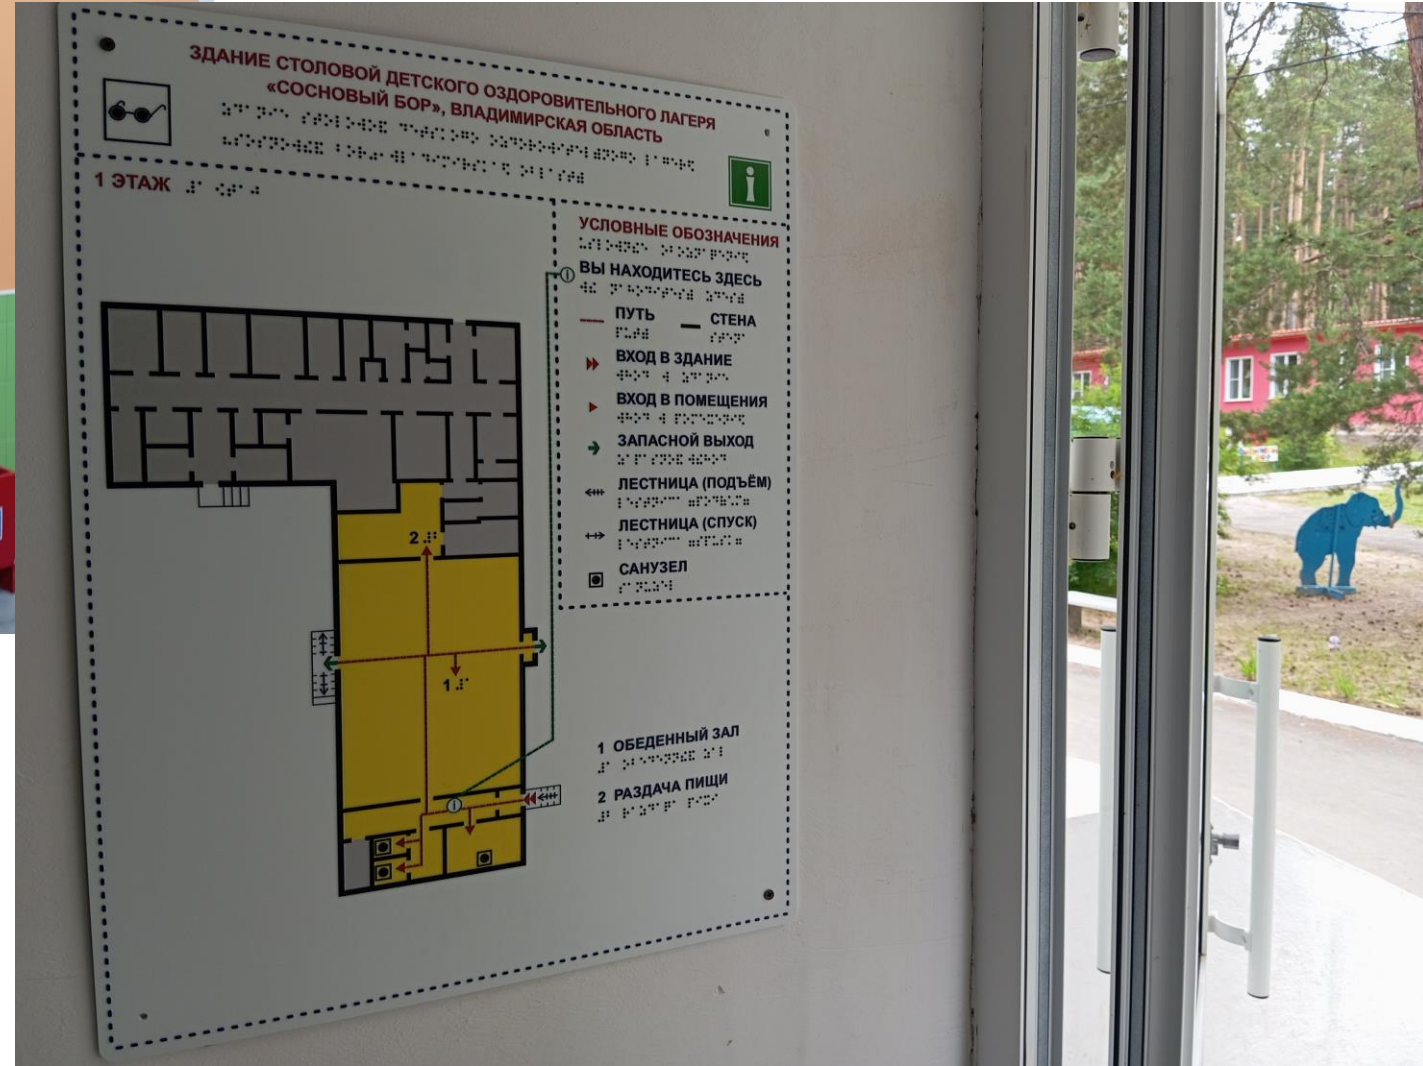

Доступная среда